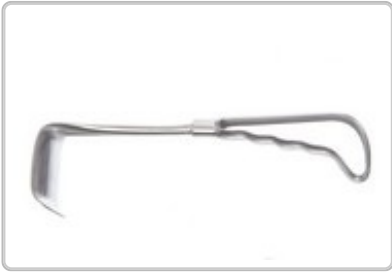

Sharp, 3-pronged, 1/2" (1.5cm) width blade, 8 1/2" (21.5cm)

**PG164412 : VOLKMANN RAKE RETRACTOR**

Blunt, Double-pronged, 3/8" (1.0cm) width blade, 8 1/2" (21.5cm)

**PG164413 : VOLKMANN RAKE RETRACTOR**

Blunt, 3-pronged, 1/2" (1.5cm) width blade, 8 1/2" (21.5cm)

**PG164416 : VOLKMANN RAKE RETRACTOR**

Blunt, 6-pronged, 1 1/8" (3.0cm) width blade, 8 1/2" (21.5cm)

**PG164520 : DOYEN RETRACTOR**

1 3/4" (4.5cm) width x 2 3/4" (7.0cm) depth blade, 8 3/4" (22.0cm)

**PG164522 : DOYEN RETRACTOR**

2 1/4" (5.7cm) width x 3 7/8" (10.0cm) depth blade, 9" (23.0cm)

**PG164525 : KELLY RETRACTOR**

1 1/2" (3.8cm) width x 2" depth blade, 9" (23.0cm)

**PG164526 : KELLY RETRACTOR**

2" (5.0cm) width x 2 3/8" (6.0cm) depth blade, 9 1/2" (24.0cm)