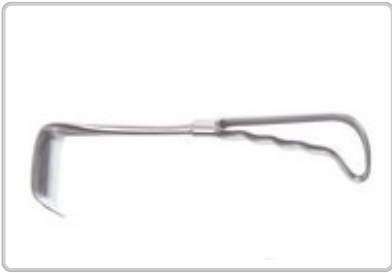

2 1/4" (5.7cm) width x 3 7/8" (10.0cm) depth blade, 9" (23.0cm)

**PG164525 : KELLY RETRACTOR**

1 1/2" (3.8cm) width x 2" depth blade, 9" (23.0cm)

**PG164526 : KELLY RETRACTOR**

2" (5.0cm) width x 2 3/8" (6.0cm) depth blade, 9 1/2" (24.0cm)

**PG164527 : KELLY RETRACTOR**

2 1/2" (6.3cm) width x 3" depth blade, 10" (25.5cm)

**PG164528 : KELLY RETRACTOR**

3" (7.5cm) width x 3 1/2" (9.0cm) depth blade, 10 1/2" (26.5cm)

**PG164540 : RICHARDSON APPENDECTOMY RETRACTOR**