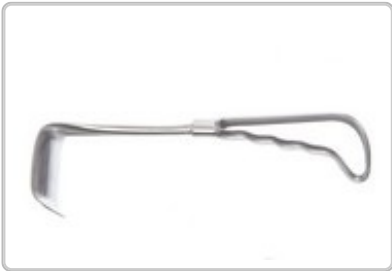

2 1/4" (5.7cm) width x 3 7/8" (10.0cm) depth blade, 9" (23.0cm)

**PG164525 : KELLY RETRACTOR**

1 1/2" (3.8cm) width x 2" depth blade, 9" (23.0cm)

**PG164526 : KELLY RETRACTOR**

2" (5.0cm) width x 2 3/8" (6.0cm) depth blade, 9 1/2" (24.0cm)

**PG164527 : KELLY RETRACTOR**

2 1/2" (6.3cm) width x 3" depth blade, 10" (25.5cm)

**PG164528 : KELLY RETRACTOR**

3" (7.5cm) width x 3 1/2" (9.0cm) depth blade, 10 1/2" (26.5cm)

**PG164540 : RICHARDSON APPENDECTOMY RETRACTOR**