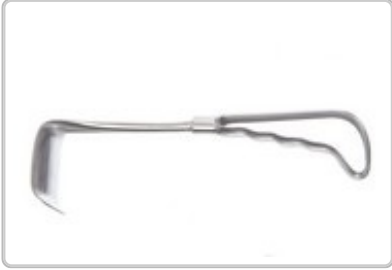

2 1/4" (5.7cm) width x 3 7/8" (10.0cm) depth blade, 9" (23.0cm)

**PG164525 : KELLY RETRACTOR**

1 1/2" (3.8cm) width x 2" depth blade, 9" (23.0cm)

**PG164526 : KELLY RETRACTOR**

2" (5.0cm) width x 2 3/8" (6.0cm) depth blade, 9 1/2" (24.0cm)

**PG164527 : KELLY RETRACTOR**

2 1/2" (6.3cm) width x 3" depth blade, 10" (25.5cm)

**PG164528 : KELLY RETRACTOR**

3" (7.5cm) width x 3 1/2" (9.0cm) depth blade, 10 1/2" (26.5cm)

**PG164540 : RICHARDSON APPENDECTOMY RETRACTOR**