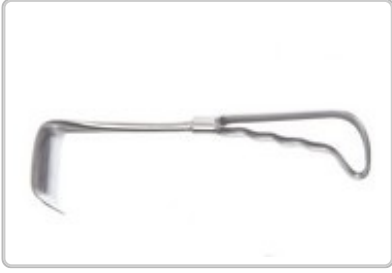

2 1/4" (5.7cm) width x 3 7/8" (10.0cm) depth blade, 9" (23.0cm)

**PG164525 : KELLY RETRACTOR**

1 1/2" (3.8cm) width x 2" depth blade, 9" (23.0cm)

**PG164526 : KELLY RETRACTOR**

2" (5.0cm) width x 2 3/8" (6.0cm) depth blade, 9 1/2" (24.0cm)

**PG164527 : KELLY RETRACTOR**

2 1/2" (6.3cm) width x 3" depth blade, 10" (25.5cm)

**PG164528 : KELLY RETRACTOR**

3" (7.5cm) width x 3 1/2" (9.0cm) depth blade, 10 1/2" (26.5cm)

**PG164540 : RICHARDSON APPENDECTOMY RETRACTOR**