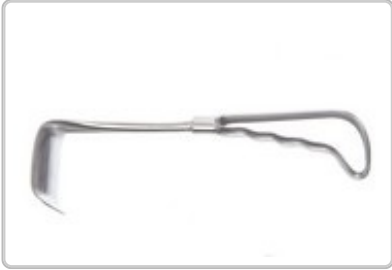

2 1/4" (5.7cm) width x 3 7/8" (10.0cm) depth blade, 9" (23.0cm)

**PG164525 : KELLY RETRACTOR**

1 1/2" (3.8cm) width x 2" depth blade, 9" (23.0cm)

**PG164526 : KELLY RETRACTOR**

2" (5.0cm) width x 2 3/8" (6.0cm) depth blade, 9 1/2" (24.0cm)

**PG164527 : KELLY RETRACTOR**

2 1/2" (6.3cm) width x 3" depth blade, 10" (25.5cm)

**PG164528 : KELLY RETRACTOR**

3" (7.5cm) width x 3 1/2" (9.0cm) depth blade, 10 1/2" (26.5cm)

**PG164540 : RICHARDSON APPENDECTOMY RETRACTOR**